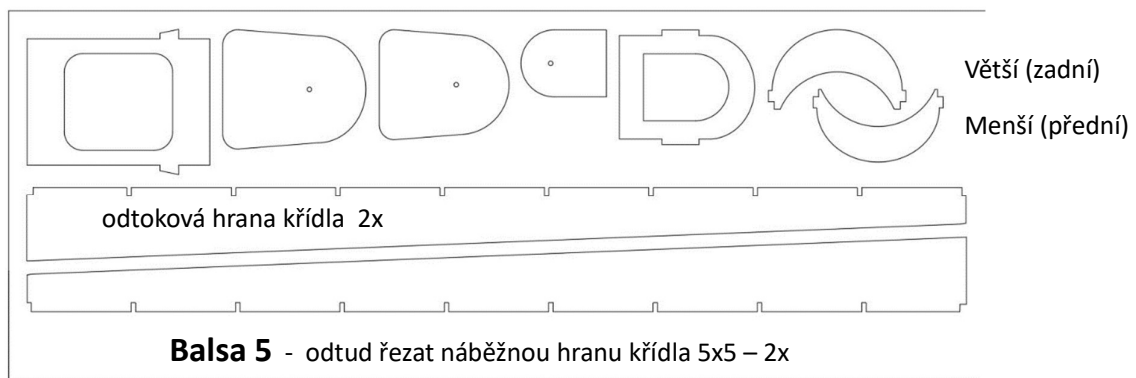

Zadní přepážka, hlavice 3, hlavice 2, hlavice 4, motorová přepážka, přepážky před kabinu 2x