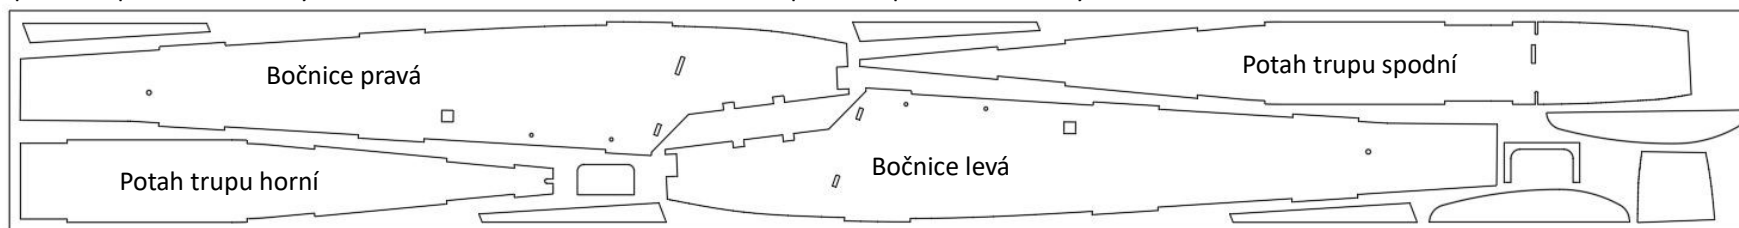

Sada dílů modelu IGRA – METEOR.

Rozložení dílů.

Obrázky nejsou ve stejném měřítku

Balsa 1 – potah před kabinou, žebra kořenová 4x, žebra 16x, výztuha ostruhy

Balsa 1,5

polovina podvozkové nohy,

polovina podvozkové nohy,

Bočnice pravá

Potah trupu spodní

Potah trupu horní

Bočnice levá

fixace podvozku,
polovina podvozkové nohy,

fixace podvozku, okr. oblouk,
polovina podvozkové nohy, okr. oblouk, výztuha předku trupu spodní

Balsa 2 - odtud řezat nosníky křídla 2x2 – 10x

SOP

výztuha předku trupu boční

Výztuhy okr. oblouku 2x, rohové výztuhy v křídle 4x

výztuha předku trupu boční

Zadní přepážka, hlavice 3, hlavice 2, hlavice 4, motorová přepážka, přepážky před kabinu 2x

Překližka 1

Hlavice 5, kořenová žebra+ žebra na trup - celkem 4x

Motorová přepážka uvnitř hlavice 1, pouzdro spojovacích drátů křídla 8x, výztuha závěsu svazku 2x, fixace podvozku na přepážku

Překližka 1,5

Podvozková přepážka pouzdro spojovacích drátů