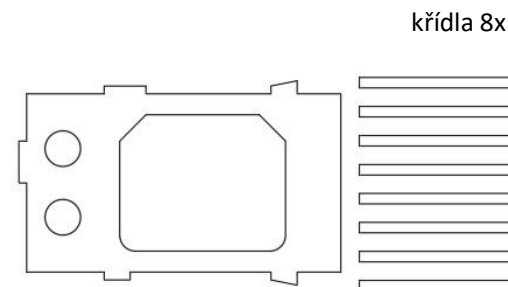

SOP

výztuha předku trupu boční

Výztuhy okr. oblouku 2x, rohové výztuhy v křídle 4x

výztuha předku trupu boční

Zadní přepážka, hlavice 3, hlavice 2, hlavice 4, motorová přepážka, přepážky před kabinu 2x

Překližka 1

Hlavice 5, kořenová žebra+ žebra na trup - celkem 4x

Motorová přepážka uvnitř hlavice 1, pouzdro spojovacích drátů křídla 8x, výztuha závěsu svazku 2x, fixace podvozku na přepážku

Překližka 1,5

Podvozková přepážka pouzdro spojovacích drátů