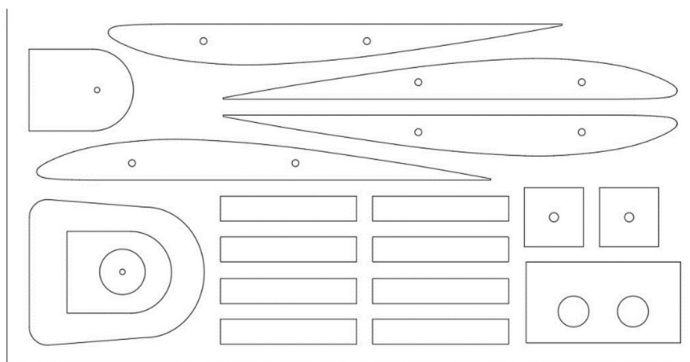

Bočnice pravá

Potah trupu spodní

Potah trupu horní

Bočnice levá

fixace podvozku,
polovina podvozkové nohy,

fixace podvozku, okr. oblouk,
polovina podvozkové nohy, okr. oblouk, výztuha předku trupu spodní

Balsa 2 - odtud řezat nosníky křídla 2x2 – 10x

SOP

výztuha předku trupu boční

Výztuhy okr. oblouku 2x, rohové výztuhy v křídle 4x

výztuha předku trupu boční

Zadní přepážka, hlavice 3, hlavice 2, hlavice 4, motorová přepážka, přepážky před kabinu 2x

Překližka 1

Hlavice 5, kořenová žebra+ žebra na trup - celkem 4x

Motorová přepážka uvnitř hlavice 1, pouzdro spojovacích drátů křídla 8x, výztuha závěsu svazku 2x, fixace podvozku na přepážku

Překližka 1,5

Podvozková přepážka pouzdro spojovacích drátů