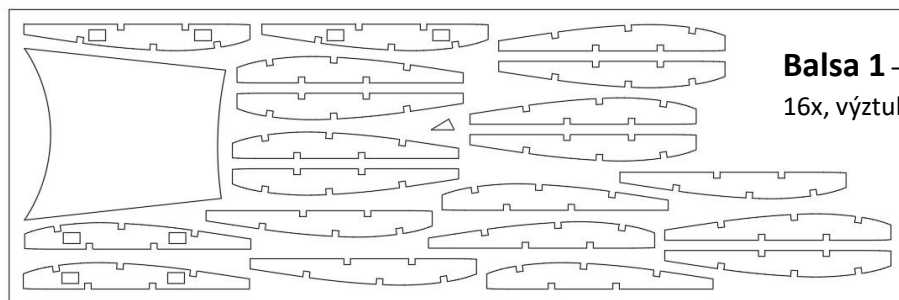

Sada dílů modelu IGRA – METEOR.

Rozložení dílů.

Obrázky nejsou ve stejném měřítku

Balsa 1 – potah před kabinou, žebra kořenová 4x, žebra 16x, výztuha ostruhy

Balsa 1,5

polovina podvozkové nohy,

polovina podvozkové nohy,

Bočnice pravá

Potah trupu spodní

Potah trupu horní

Bočnice levá

fixace podvozku,
polovina podvozkové nohy,

fixace podvozku, okr. oblouk,
polovina podvozkové nohy, okr. oblouk, výztuha předku trupu spodní

Balsa 2 - odtud řezat nosníky křídla 2x2 – 10x

SOP

výztuha předku trupu boční

Výztuhy okr. oblouku 2x, rohové výztuhy v křídle 4x

výztuha předku trupu boční

Zadní přepážka, hlavice 3, hlavice 2, hlavice 4, motorová přepážka, přepážky před kabinu 2x

Překližka 1

Hlavice 5, kořenová žebra+ žebra na trup - celkem 4x

Motorová přepážka uvnitř hlavice 1, pouzdro spojovacích drátů křídla 8x, výztuha závěsu svazku 2x, fixace podvozku na přepážku

Překližka 1,5

Podvozková přepážka pouzdro spojovacích drátů