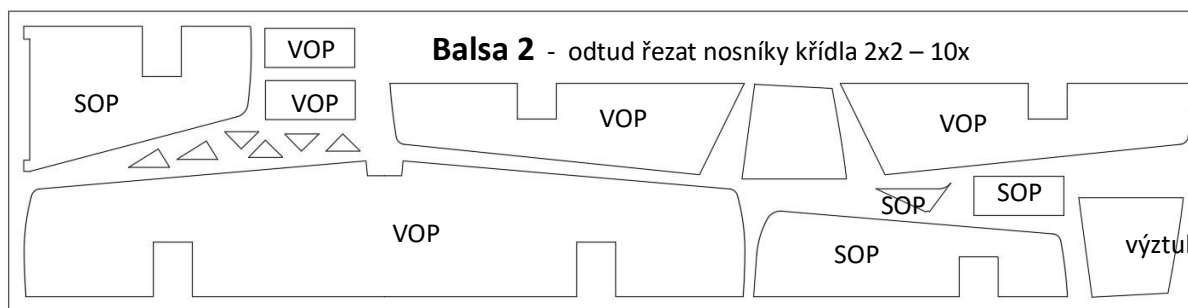

Sada dílů modelu IGRA – METEOR.

Rozložení dílů.

Obrázky nejsou ve stejném měřítku

Balsa 1 – potah před kabinou, žebra kořenová 4x, žebra 16x, výztuha ostruhy

Balsa 1,5

polovina podvozkové nohy,

polovina podvozkové nohy,

Bočnice pravá

Potah trupu spodní

Potah trupu horní

Bočnice levá

fixace podvozku,
polovina podvozkové nohy,

fixace podvozku, okr. oblouk,
polovina podvozkové nohy, okr. oblouk, výztuha předku trupu spodní

Balsa 2 - odtud řezat nosníky křídla 2x2 – 10x

SOP

VOP

VOP

VOP

VOP

VOP

SOP

SOP

Hlavice 5, kořenová žebra+ žebra na trup - celkem 4x

Motorová přepážka uvnitř hlavice 1, pouzdro spojovacích drátů křídla 8x, výztuha závěsu svazku 2x, fixace podvozku na přepážku

Překližka 1,5

Podvozková přepážka pouzdro spojovacích drátů